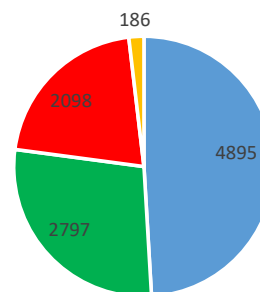

Praktični del voziškega izpita

■ VOŽNJA VSI ■ VOŽNJA NI OPRAVIL ■ VOŽNJA OPRAVIL ■ VOŽNJA NI PRISTOPILO