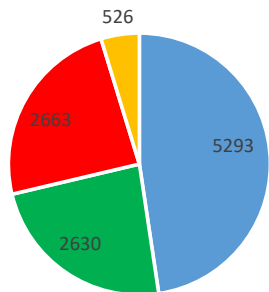

STATISTIKA USPEŠNOSTI KANDIDATOV NA TEORETIČNEM DELU VOZNIŠKEGA IZPITA
od 1. 5. 2026 do 31. 5. 2026

Kategorija	Je opravil(a)	Je opravil(a) v %	Ni opravil(a)	Ni opravil(a) v %	Število vseh opravljanj
A	306	78,87%	82	21,13%	388
A1	123	53,25%	108	46,75%	231
A2	73	67,59%	35	32,41%	108
AM	91	46,91%	103	53,09%	194
B	1718	44,89%	2109	55,11%	3827
B1	0	0,00%	0	0,00%	0
BE	76	73,79%	27	26,21%	103
C	124	0,00%	86	0,00%	210
C1	0	0,00%	0	0,00%	0
CE	68	62,39%	41	37,61%	109
D	23	85,19%	4	14,81%	27
D1	3	60,00%	2	40,00%	5
F	25	27,47%	66	72,53%	91
SKUPAJ	2630	49,69%	2663	50,31%	5293

K IZPITU NI PRISTOPILO 526 KANDIDATOV

Teoretični del izpita

■ TEORIJA VSI ■ TEORIJA NI OPRAVIL ■ TEORIJA OPRAVIL ■ TEORIJA VSI

STATISTIKA USPEŠNOSTI KANDIDATOV NA PRAKTIČNEM DELU VOZNIŠKEGA IZPITA
od 1. 5. 2026 do 31. 5. 2026