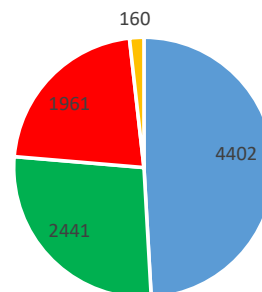

Praktični del voznškega izpita

■ VOŽNJA VSI ■ VOŽNJA OPRAVIL ■ VOŽNJA NI OPRAVIL ■ VOŽNJA NI PRISTOPILO