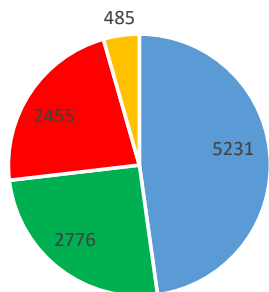

STATISTIKA USPEŠNOSTI KANDIDATOV NA TEORETIČNEM DELU VOZNIŠKEGA IZPITA

od 1. 4. 2026 do 30. 4. 2026

Kategorija	Je opravil(a)	Je opravil(a) v %	Ni opravil(a)	Ni opravil(a) v %	Število vseh opravljanj
A	293	80,94%	69	19,06%	362
A1	111	54,15%	94	45,85%	205
A2	66	70,21%	28	29,79%	94
AM	60	43,17%	79	56,83%	139
B	1900	48,59%	2010	51,41%	3910
B1	1	100,00%	0	0,00%	1
BE	83	78,30%	23	21,70%	106
C	142	0,00%	73	0,00%	215
C1	0	0,00%	0	0,00%	0
CE	81	72,97%	30	27,03%	111
D	14	77,78%	4	22,22%	18
D1	5	83,33%	1	16,67%	6
F	20	31,25%	44	68,75%	64
SKUPAJ	2776	53,07%	2455	46,93%	5231

K IZPITU NI PRISTOPILO 485 KANDIDATOV

Teoretični del izpita

■ TEORIJA VSI ■ TEORIJA OPRAVIL ■ TEORIJA NI OPRAVIL ■ TEORIJA NI PRISTOPILO

STATISTIKA USPEŠNOSTI KANDIDATOV NA PRAKTIČNEM DELU VOZNIŠKEGA IZPITA