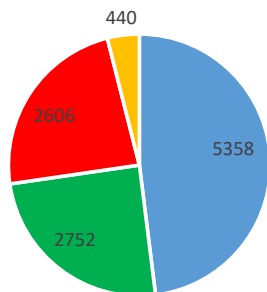

STATISTIKA USPEŠNOSTI KANDIDATOV NA TEORETIČNEM DELU VOZNIŠKEGA IZPITA
od 1. 3. 2026 do 31. 3. 2026

Kategorija	Je opravil(a)	Je opravil(a) v %	Ni opravil(a)	Ni opravil(a) v %	Število vseh opravljanj
A	211	79,62%	54	20,38%	265
A1	80	50,63%	78	49,37%	158
A2	53	70,67%	22	29,33%	75
AM	47	46,53%	54	53,47%	101
B	2040	48,20%	2192	51,80%	4232
B1	0	0,00%	0	0,00%	0
BE	59	70,24%	25	29,76%	84
C	141	0,00%	90	0,00%	231
C1	0	0,00%	0	0,00%	0
CE	61	67,03%	30	32,97%	91
D	22	81,48%	5	18,52%	27
D1	2	28,57%	5	71,43%	7
F	36	41,38%	51	58,62%	87
SKUPAJ	2752	51,36%	2606	48,64%	5358

K IZPITU NI PRISTOPILO 440 KANDIDATOV

Teoretični del izpita

■ TEORIJA VSI ■ TEORIJA NI OPRAVIL ■ TEORIJA OPRAVIL ■ TEORIJA VSI

STATISTIKA USPEŠNOSTI KANDIDATOV NA PRAKTIČNEM DELU VOZNIŠKEGA IZPITA
od 1. 3. 2026 do 31. 3. 2026