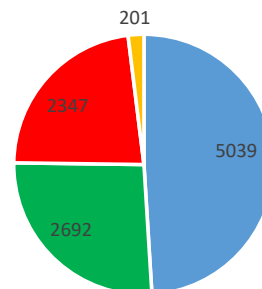

Praktični del voznškega izpita

■ VOŽNJA VSI ■ VOŽNJA NI OPRAVIL ■ VOŽNJA OPRAVIL ■ VOŽNJA NI PRISTOPILO