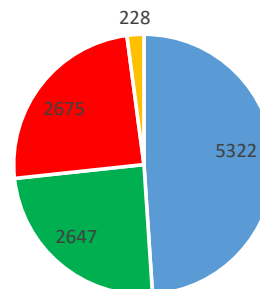

Praktični del voziškega izpita

■ VOŽNJA VSI ■ VOŽNJA OPRAVIL ■ VOŽNJA NI OPRAVIL ■ VOŽNJA NI PRISTOPILO