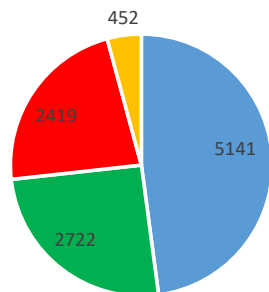

STATISTIKA USPEŠNOSTI KANDIDATOV NA TEORETIČNEM DELU VOZNIŠKEGA IZPITA
od 1. 2. 2026 do 28. 2. 2026

Kategorija	Je opravil(a)	Je opravil(a) v %	Ni opravil(a)	Ni opravil(a) v %	Število vseh opravljanj
A	125	78,62%	34	21,38%	159
A1	47	47,47%	52	52,53%	99
A2	32	68,09%	15	31,91%	47
AM	33	51,56%	31	48,44%	64
B	2133	50,43%	2097	49,57%	4230
B1	0	0,00%	0	0,00%	0
BE	79	76,70%	24	23,30%	103
C	148	0,00%	97	0,00%	245
C1	0	0,00%	0	0,00%	0
CE	81	77,14%	24	22,86%	105
D	15	71,43%	6	28,57%	21
D1	0	0,00%	2	100,00%	2
F	29	43,94%	37	56,06%	66
SKUPAJ	2722	52,95%	2419	47,05%	5141

K IZPITU NI PRISTOPILO 452 KANDIDATOV

Teoretični del izpita

■ TEORIJA VSI ■ TEORIJA OPRAVIL ■ TEORIJA NI OPRAVIL ■ TEORIJA NI PRISTOPILO

STATISTIKA USPEŠNOSTI KANDIDATOV NA PRAKTIČNEM DELU VOZNIŠKEGA IZPITA
od 1. 2. 2026 do 28. 2. 2026