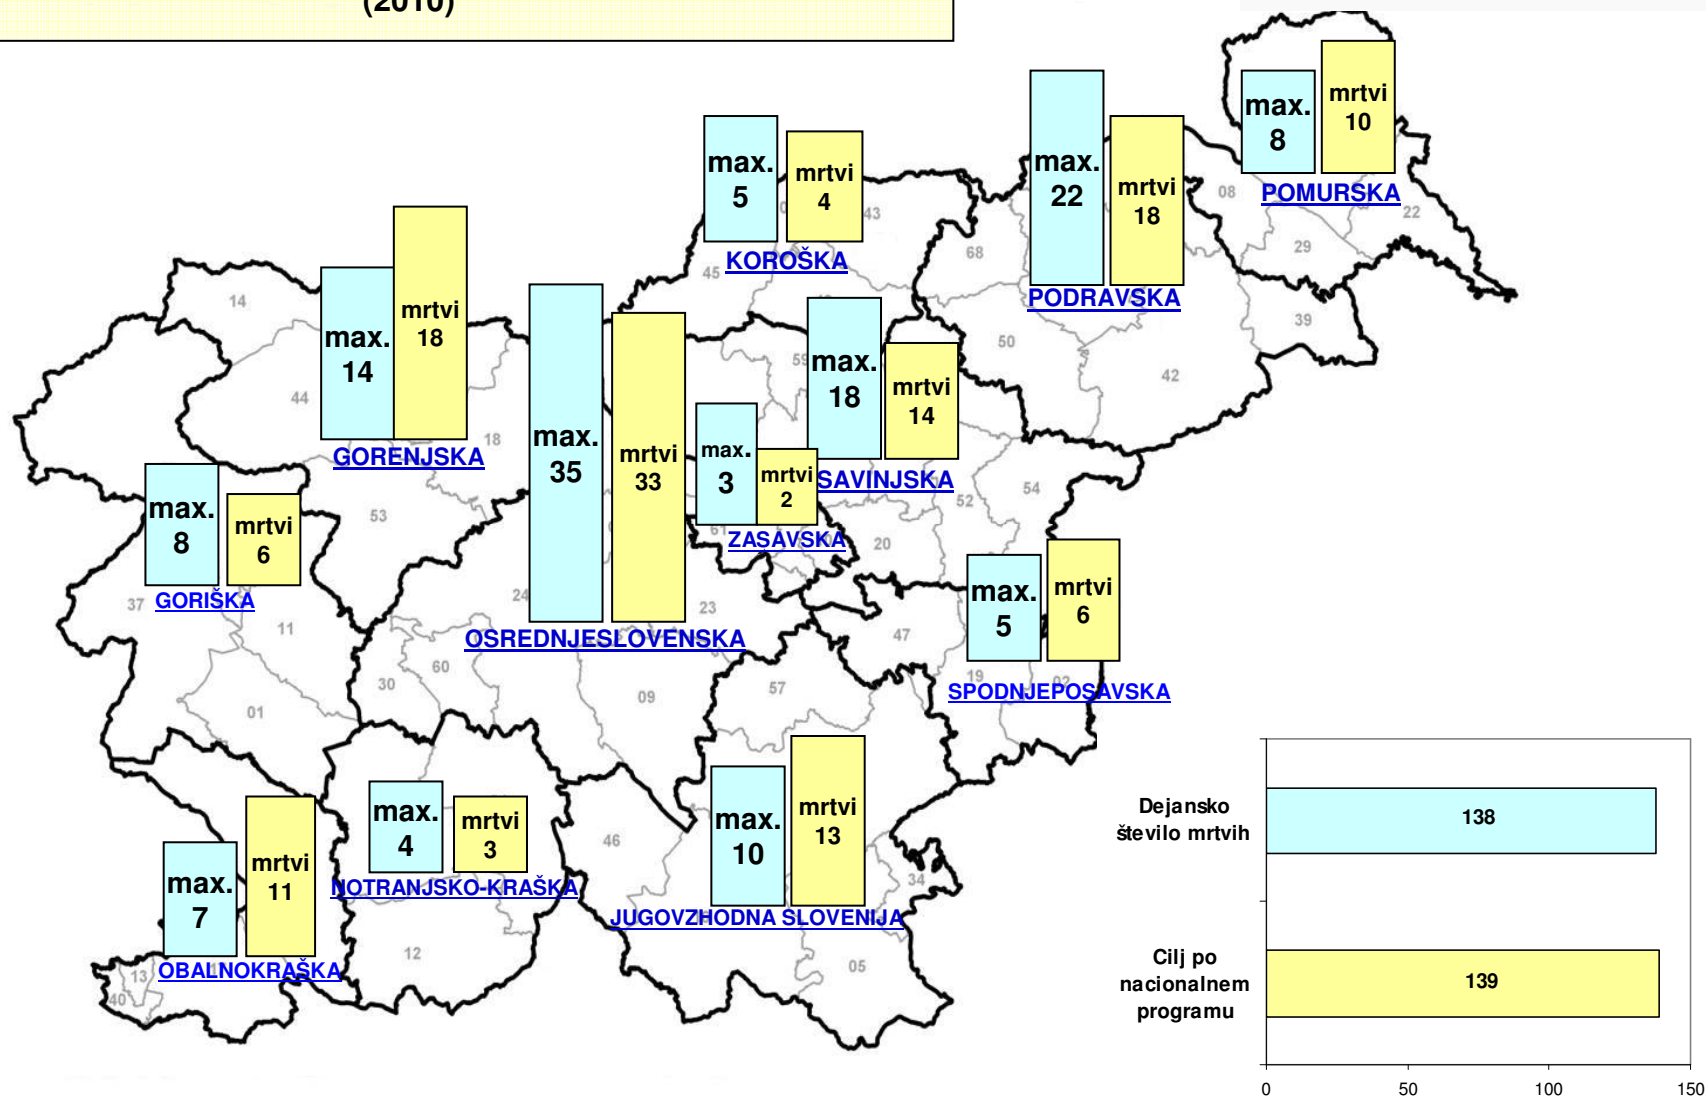

## MRTVI V PROMETNIH NESREČAH PO STATISTIČNIH REGIJAH (2010)

V prvem stolpcu so podatki o zgornji meji št. mrtvih za leto 2010, glede na nacionalni program.  
V drugem stolpcu pa dejansko število mrtvih v letu 2010.

## Število mrtvih v prometnih nesrečah (primerjava po mesecih)